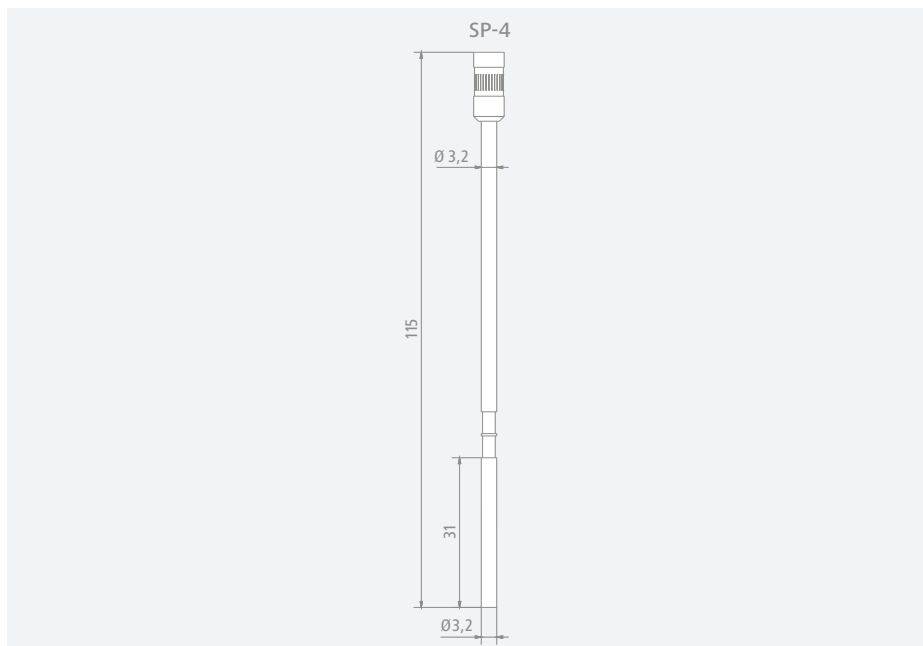

IKA

designed for scientists

SP-4

/// Spindle dimensions (mm)

/// Full-scale range based on speed: 1... 200 rpm

Spindle	lo-vi		me-vi		hi-vi I		hi-vi II	
	<i>M%</i>		<i>M%</i>		<i>M%</i>		<i>M%</i>	
	<u>100</u>	<u>100</u>	<u>100</u>	<u>100</u>	<u>100</u>	<u>100</u>	<u>100</u>	<u>100</u>
	Min.	Max.	Min.	Max.	Min.	Max.	Min.	Max.
SP-4	2999.4	599872	32000.0	6400000	64000.0	12800000	256000	51200000
<i>rpm</i>	<u>200</u>	<u>1</u>	<u>200</u>	<u>1</u>	<u>200</u>	<u>1</u>	<u>200</u>	<u>1</u>

/// Measuring range base on speed: 0.1... 100 rpm

Spindle	lo-vi		me-vi		hi-vi I		hi-vi II	
	<i>M%</i>		<i>M%</i>		<i>M%</i>		<i>M%</i>	
	<u>10</u>	<u>100</u>	<u>10</u>	<u>100</u>	<u>10</u>	<u>100</u>	<u>10</u>	<u>100</u>
	Min.	Max.	Min.	Max.	Min.	Max.	Min.	Max.
SP-4	999.8	5998720	6400.0	64000000	12800.0	128000000	51200	51200000
<i>rpm</i>	<u>60</u>	<u>0.1</u>	<u>100</u>	<u>0.1</u>	<u>100</u>	<u>0.1</u>	<u>100</u>	<u>0.1</u>